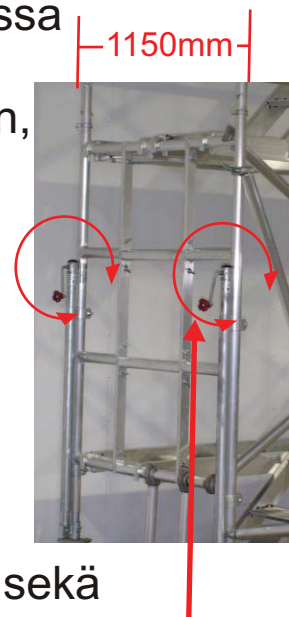

Fox1 Oy
Neuläkatu 4
04410 Järvenpää
0400-870 977