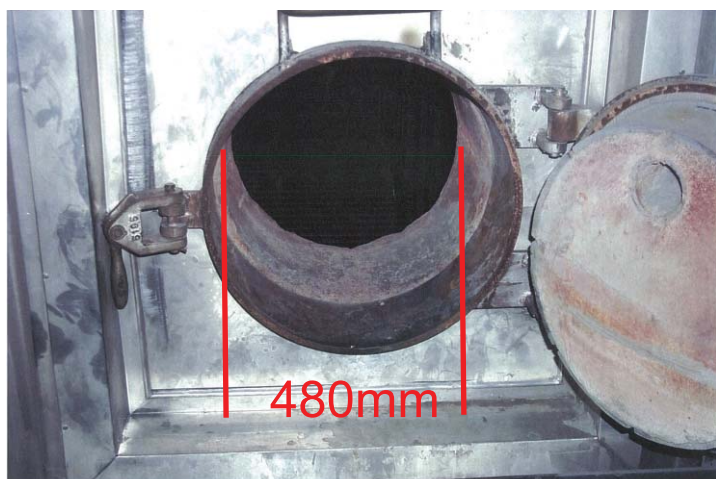

SÄILIÖ-/ SIILO TELINE

Kun tilaa ei ole mutta telinettä tarvitaan, silloin Fox1-teline on parhaimmillaan. Ohessa olevat kuvat ovat otettu Fortumin lämpökattilan sisältä, johon ainoa kulku on 480mm kulkureijän kautta.

Teline on muunneltavissa 1150mm leveyteen sekä 700mm leveyteen, työlavan pituus on 2600mm.

Telineen osat ovat purettavissa osiin, kuljetettavissa kulkureijästä läpi sekä uudelleen koottavissa säiliön sisään pulteilla sekä siipi muttereilla.