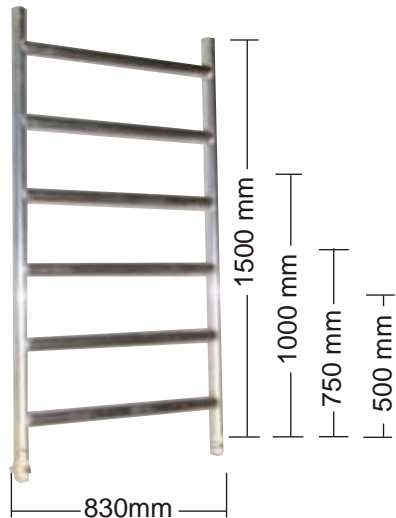

Kanta korkeudet eivät sisällä säätötunkkien säätövaraa mikä on joka kerrokseen +0.75m

Maksimikorkeudet Korkeus ylimpään työtasoon

4.35m:stä ylöspäin oltava säädettävät tukijalat.

7. Tuoteluettelo

830 x 2100mm
830 x 1370mm

1 Kerros

2 Kerrosta

3 Kerrosta

Kantakorkeudet			1.85m	4.10m	6.10m
Tuote		n:o	1 Kerros	2 Kerrosta	3 Kerrosta
Päätyelementti	Tunkeilla	35	2 kpl	2 kpl	2 kpl
Päätyelementti	1500mm	33	-	4 Kpl	6 kpl
Päätyelementti	500mm	38	-	-	2 kpl
Päätyelementti	1000mm	36	-	-	-
Päätyelementti	750mm	37	-	-	-
Työtaso		34	1 kpl	2 kpl	3 kpl
Rappu-osa					
Rengas	16cm Putkiosalla	29	4 kpl	4 kpl	4 kpl
Suoja-kaide		31	3 kpl	9 kpl	13 kpl
Ristikko-kaide		32	2 kpl	6 kpl	8 kpl
Tukijalka	Säädet. Oikea	16	-	1kpl	1 kpl
Tukijalan	Lukitus	18	-	2kpl	2 kpl
Tukijalka	Säädet. Vasen	15	-	1kpl	1 kpl
Rappu	Ilman tukea	755	-	1kpl	2 kpl
Rappu	Tuella	756	-	1kpl	1 kpl
Kokonaispaino	/Teline		123kg	210kg	260kg

Kanta korkeudet eivät sisällä säätötunkkien säätövaraa mikä on joka kerrokseen +0.75m

Maksimikorkeudet Korkeus ylämpään työtasoon

4.1m:stä ylöspäin oltava säädettävät tukijalat.

PÄÄTYELEMENTTI

N:o 33
1500mm
6 kg