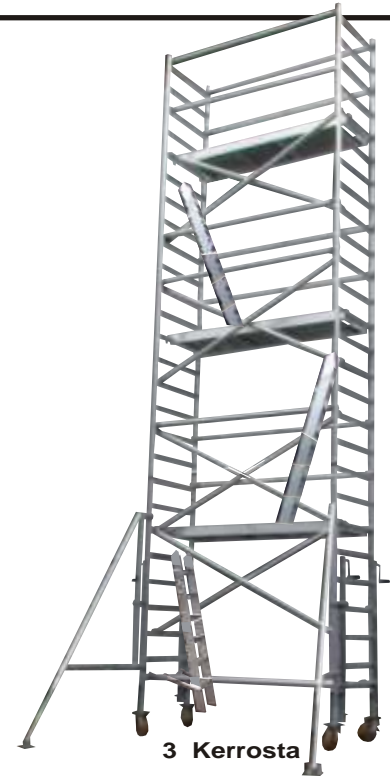

6.35m

Tuote	n:o	1 Kerros	2 Kerrosta	3 Kerrosta
Päätyelementti TUNK.	35	2 kpl	2 kpl	2 kpl
Päätyelementti 1500mm	33	1 kpl	3kpl	5 kpl
Päätyelementti 500mm	38	1 kpl	1 kpl	1 kpl
Päätyelementti 1000mm	36	-	-	-
Päätyelementti 750mm	37	-	-	-
Työtaso	34	1 kpl	2 kpl	3 kpl
Rappu-osa				
Rengas 16cm Putkiosalla	29	4 kpl	4 kpl	4 kpl
Suoja-kaide	31	3 kpl	6 kpl	8 kpl
Ristikko-kaide	32	4 kpl	6 kpl	8 kpl
Tukijalka Säädet. Oikea	16	-	1kpl	1 kpl
Tukijalan Lukitus	18	-	2kpl	2 kpl
Tukijalka Säädet. Vasen	15	-	1kpl	1 kpl
Rappu Ilman tukea	755	-	1kpl	2 kpl
Rappu Tuella	756	-	-	-
Seinätuki	1144	-	-	-
Kokonaispaino /Teline		130kg	200kg	243kg

Kanta korkeudet eivät sisällä säätötunkkien säätövaraa mikä on joka kerrokseen +0.75m

Maksimikorkeudet Korkeus ylimpään työtasoon

4.35m:stä ylöspäin oltava säädettävät tukijalat.

7. Tuoteluettelo

830 x 2100mm
830 x 1370mm

1 Kerros

2 Kerrosta

3 Kerrosta

Kantakorkeudet			1.85m	4.10m	6.10m
Tuote		n:o	1 Kerros	2 Kerrosta	3 Kerrosta
Päätyelementti	Tunkeilla	35	2 kpl	2 kpl	2 kpl
Päätyelementti	1500mm	33	-	4 Kpl	6 kpl
Päätyelementti	500mm	38	-	-	2 kpl
Päätyelementti	1000mm	36	-	-	-
Päätyelementti	750mm	37	-	-	-
Työtaso		34	1 kpl	2 kpl	3 kpl
Rappu-osa					
Rengas	16cm Putkiosalla	29	4 kpl	4 kpl	4 kpl
Suoja-kaide		31	3 kpl	9 kpl	13 kpl
Ristikko-kaide		32	2 kpl	6 kpl	8 kpl
Tukijalka	Säädet. Oikea	16	-	1kpl	1 kpl
Tukijalan	Lukitus	18	-	2kpl	2 kpl
Tukijalka	Säädet. Vasen	15	-	1kpl	1 kpl
Rappu	Ilman tukea	755	-	1kpl	2 kpl
Rappu	Tuella	756	-	1kpl	1 kpl
Kokonaispaino	/Teline		123kg	210kg	260kg