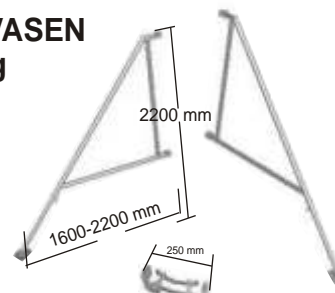

Kanta korkeudet eivät sisällä säätötunkkien säätövaraa mikä on joka kerrokseen +0.75m

Maksimikorkeudet Korkeus ylämpään työtasoon

4.1m:stä ylöspäin oltava säädettävät tukijalat.

PÄÄTYELEMENTTI

N:o 33
1500mm
6 kg

N:o 36
1000mm
4 kg

N:o 37
750mm
3kg

N:o 38
500mm
2kg

N:o 35
Tunkeilla
27,8kg

N:o 7
Tunkki
10,6kg

N:o29
RENGAS
160mm/8.6kg

RAPPU
No755
1870x370mm
4,8kg

RAPPU
TUELLA
No756
1870x490mm
6,5kg

N:o 34
TYOTASO luukulla
14.6 kg

N:o 344
TYOTASO luukulla
9.6 kg 1370mm 1370mm

N:o 15
Tukijalka VASEN
10.8 kg

N:o 16
Tukijalka OIKEA
10,8 kg

N:o 18
TUKIJALAN LUKITUS
1 kg /kpl