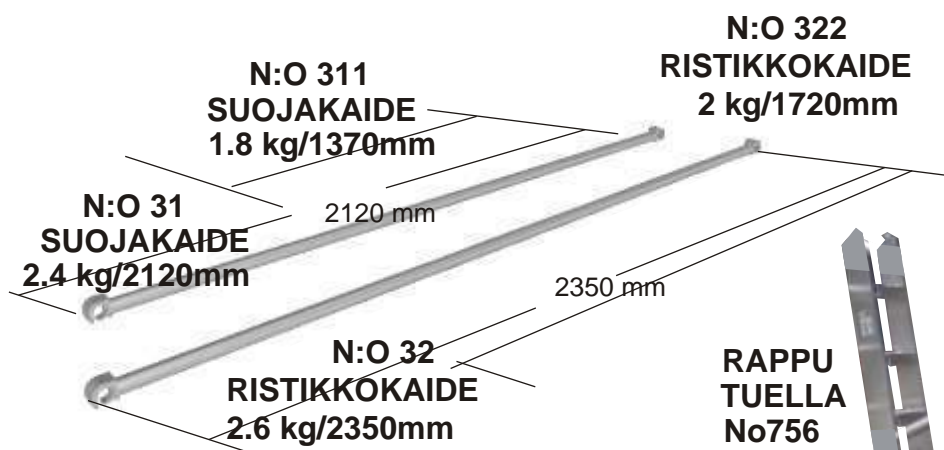

7.Tuoteluettelo

830 x 2100mm
830 x 1370mm

1 Kerros

Oltava tukijalat
2 Kerrosta

Oltava tukijalat
3 Kerrosta

Kantakorkeudet

2.35m

4.35m

N:o 36
1000mm
4 kg

N:o 37
750mm
3kg

N:o 38
500mm
2kg

N:o 35
Tunkeilla
27,8kg

N:o 7
Tunkki
10,6kg

N:o29
RENGAS
160mm/8.6kg

RAPPU
No755
1870x370mm
4,8kg

RAPPU
TUELLA
No756
1870x490mm
6,5kg

N:o 34
TYOTASO luukulla
14.6 kg

N:o 344
TYOTASO luukulla
9.6 kg 1370mm 1370mm

N:o 15
Tukijalka VASEN
10.8 kg

N:o 16
Tukijalka OIKEA
10,8 kg

N:o 18
TUKIJALAN LUKITUS
1 kg /kpl