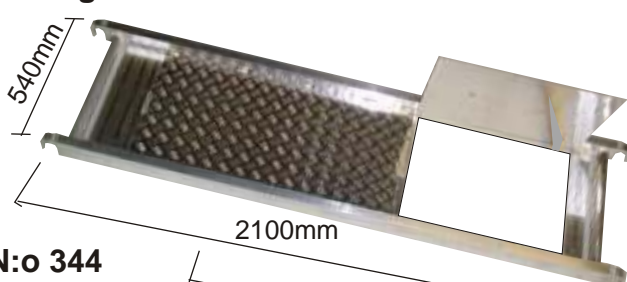

RAPPU
No755
1870x370mm
4,8kg

RAPPU
TUELLA
No756
1870x490mm
6,5kg

N:o 34
TYOTASO luukulla
14.6 kg

N:o 344
TYOTASO luukulla
9.6 kg 1370mm 1370mm

N:o 15
Tukijalka VASEN
10.8 kg

N:o 16
Tukijalka OIKEA
10,8 kg