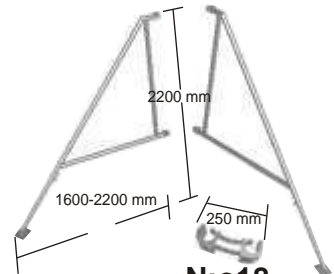

N:o 10
TYOTASO
20 kg

695 mm

3100 mm

N:o 13
PAINO
25 kg

3500 mm

3300 mm

N:o 9
PORRAS
17.8 kg

3730 mm

435 mm

N:o 110
TYOTASO luukulla
24.8 kg

625mm

3100mm

N:o 99
PORRAS lisäkl

340mm

430mm

N:o18
Lukitus

2200 mm

1600-2200 mm

250 mm

N:o101

1700 mm

700 mm

N:o102

N:o103

YLÄSUOJAKAIDE

N:o 101 2,6 kg

N:o 102 2,2 kg

N:o 103 1,4 kg

1650 mm

1110 mm

N:o 15

TUKIJALKA
Vasen