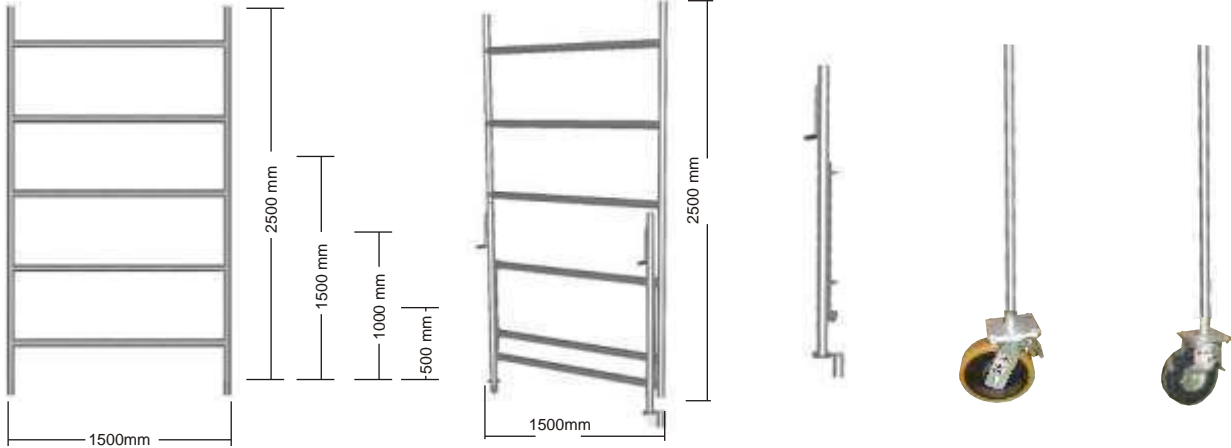

USKO TUOTELUETTELO

7.Tuoteluettelo 1500 x 3100 mm

Kantakorkeudet		2.80m	4.80m	6.80m	8.80m	10.80m
Tuote	n:o	2 Kerros	3 Kerrosta	4 Kerrosta	5 Kerrosta	6 Kerrosta
Päätyelementti Tunkeilla	8	2 kpl	2 kpl	2 kpl	2 kpl	2 kpl
Päätyelementti	1	-	2 kpl	2 kpl	6 kpl	6 kpl
Päätyelementti 500mm	4	-	2 kpl	-	-	-
Päätyelementti 1000mm	3	2kpl	-	2 kpl	-	-
Päätyelementti 1500mm	2	-	-	2 kpl	-	2 kpl
Työtaso	10	2 kpl	3 kpl	4 kpl	5 kpl	6 kpl
Rappu-osa	9	1 kpl	2 kpl	3 kpl	4 kpl	5 kpl
Rengasputkiosalla	6	4 kpl	4 kpl	4 kpl	4 kpl	4 kpl
Suoja-kaide	11	5 Kpl	8 kpl	11 Kpl	16 kpl	19 kpl
Ristikko-kaide	12	4 kpl	8 kpl	12 kpl	16 kpl	20 kpl
Ylä-suojakaide	101	1 kpl	1 kpl	1 kpl	1 kpl	1 kpl
Ylä- "	102	1 kpl	1 kpl	1 kpl	1 kpl	1 kpl
Ylä- "	103	1 kpl	1 kpl	1 kpl	1 kpl	1 kpl
Tukijalka Säädet.Oikea	16	-	-	1 kpl	2 kpl	2 kpl
TukijalanLukitus	18	-	-	2 kpl	4 kpl	4 kpl
Tukijalka Säädet.Vasen	15	-	-	1 kpl	2 kpl	2 kpl
Seinäkiinnitys	14	-	-	2 kpl	-	-
Painot 25 kg	13	-	-	-	4 kpl	4 kpl
Kokonaispainot /teline		278kg	380kg	470kg	689kg	772kg

Kantakorkeudet eivät sisällä säätötunkkien säätövaraakaan mikä on joka kerrokseen +0.75m

Maksimikorkeudet	Korkeus ylimpään työtasoon
4.8m	ilman tukijalkoja
4.8m:stä ylöspäin	oltava säädettävät tukijalat.
6.8m:stä ylöspäin	oltava painot

PÄÄTYELEMENTTI

N:o 1 2500mm 9,8 kg	N:o 2 1500mm 6 kg	N:o 3 1000mm 4 kg	N:o 4 500mm 2 kg	N:o 8 Tunkeilla 32,8kg	N:o7 Tunkki 10,5kg	N:o6 Pyörä 32,4kg 300x80mm	N:o255 Pyörä 15,2kg 250x85mm
----------------------------------	--------------------------------	--------------------------------	-------------------------------	-------------------------------------	---------------------------------	--	--