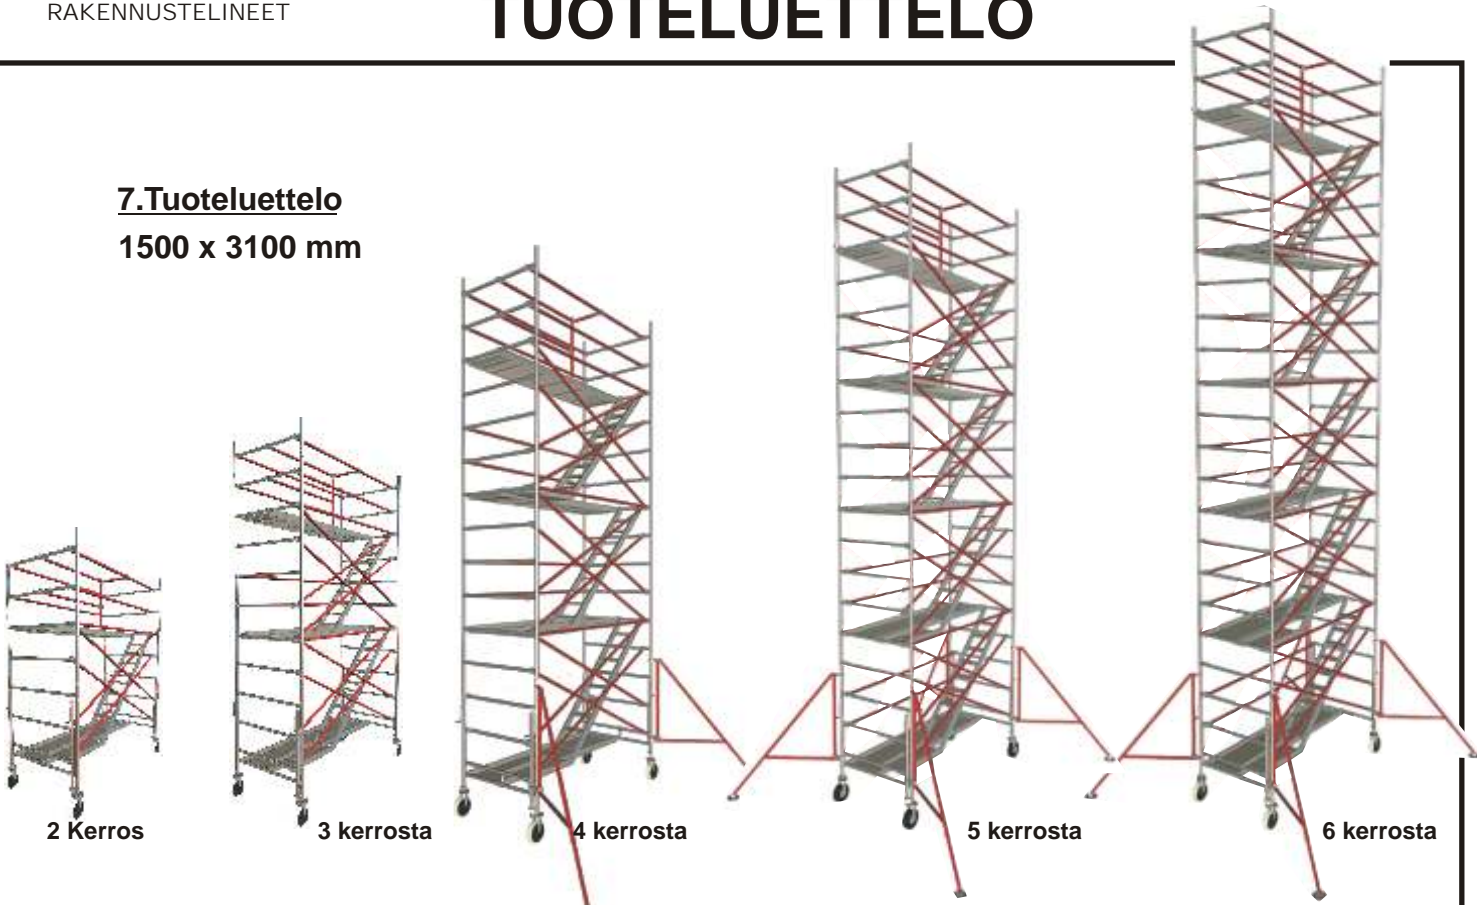

USKO TUOTELUETTELO

7.Tuoteluettelo 1500 x 3100 mm

Kantakorkeudet		2.80m	4.80m	6.80m	8.80m	10.80m
Tuote	n:o	2 Kerros	3 Kerrosta	4 Kerrosta	5 Kerrosta	6 Kerrosta
Päätyelementti Tunkeilla	8	2 kpl	2 kpl	2 kpl	2 kpl	2 kpl
Päätyelementti	1	-	2 kpl	2 kpl	6 kpl	6 kpl
Päätyelementti 500mm	4	-	2 kpl	-	-	-
Päätyelementti 1000mm	3	2kpl	-	2 kpl	-	-
Päätyelementti 1500mm	2	-	-	2 kpl	-	2 kpl
Työtaso	10	2 kpl	3 kpl	4 kpl	5 kpl	6 kpl
Rappu-osa	9	1 kpl	2 kpl	3 kpl	4 kpl	5 kpl
Rengasputkiosalla	6	4 kpl	4 kpl	4 kpl	4 kpl	4 kpl
Suoja-kaide	11	5 Kpl	8 kpl	11 Kpl	16 kpl	19 kpl
Ristikko-kaide	12	4 kpl	8 kpl	12 kpl	16 kpl	20 kpl
Ylä-suojakaide	101	1 kpl	1 kpl	1 kpl	1 kpl	1 kpl
Ylä- "	102	1 kpl	1 kpl	1 kpl	1 kpl	1 kpl
Ylä- "	103	1 kpl	1 kpl	1 kpl	1 kpl	1 kpl
Tukijalka Säädet.Oikea	16	-	-	1 kpl	2 kpl	2 kpl
TukijalanLukitus	18	-	-	2 kpl	4 kpl	4 kpl
Tukijalka Säädet.Vasen	15	-	-	1 kpl	2 kpl	2 kpl
Seinäkiinnitys	14	-	-	2 kpl	-	-
Painot 25 kg	13	-	-	-	4 kpl	4 kpl
Kokonaispainot /teline		278kg	380kg	470kg	689kg	772kg

Kantakorkeudet eivät sisällä säätötunkkien säätövaraakaan mikä on joka kerrokseen +0.75m

Maksimikorkeudet	Korkeus ylimpään työtasoon
4.8m	ilman tukijalkoja
4.8m:stä ylöspäin	oltava säädettävät tukijalat.
6.8m:stä ylöspäin	oltava painot

PÄÄTYELEMENTTI

N:o 1 2500mm 9,8 kg	N:o 2 1500mm 6 kg	N:o 3 1000mm 4 kg	N:o 4 500mm 2 kg	N:o 8 Tunkeilla 32,8kg	N:o7 Tunkki 10,5kg	N:o6 Pyörä 32,4kg 300x80mm	N:o255 Pyörä 15,2kg 250x85mm
----------------------------------	--------------------------------	--------------------------------	-------------------------------	-------------------------------------	---------------------------------	--	--

2200 mm

1600-2200 mm

250 mm

N:o101

1700 mm

700 mm

N:o102

N:o103