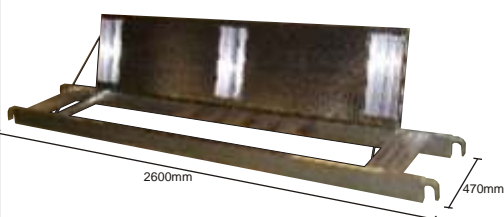

## SEINÄKIINNITYS

**N:o114**  
6 kg

**N:o18**  
**Lukitus**

**N:o 13**  
**PAINO**  
25 kg

**N:o 15**  
**TUKIJALKA**  
Vasen  
10.8 kg

**N:o 16**  
**TUKIJALKA**  
Oikea  
10.8 kg