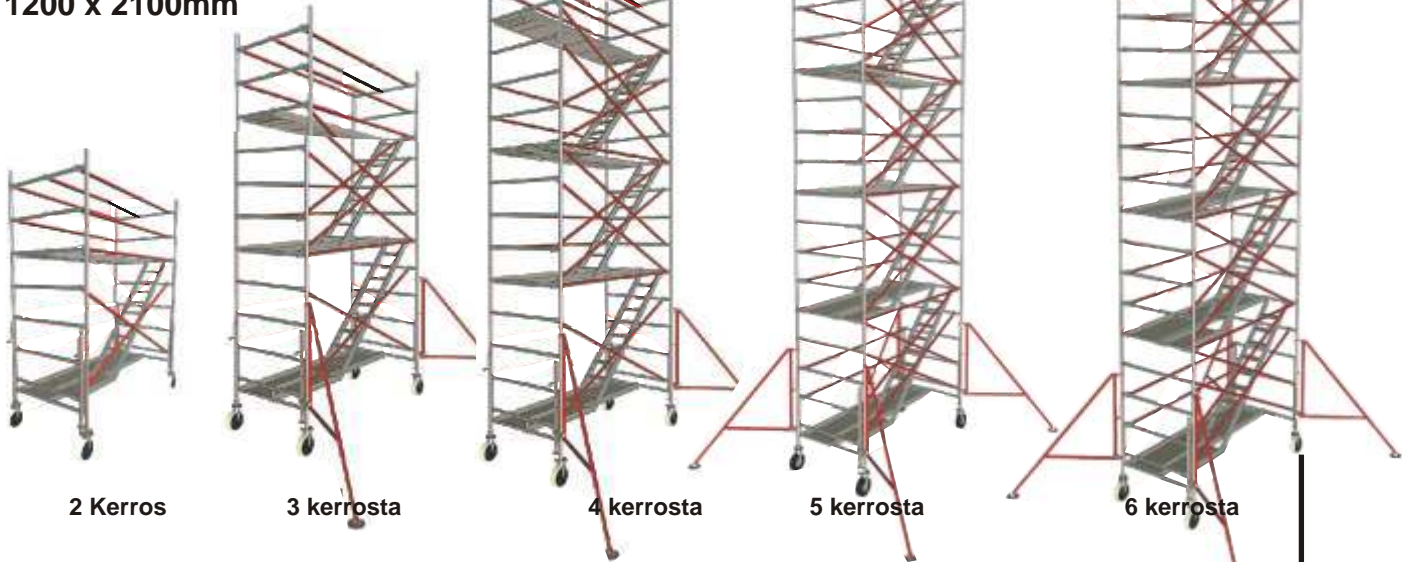

## 7.Tuoteluettelo

1200 x 2600mm  
1200 x 2100mm

Kantakorkeudet		2.60m	4.60m	6.60m	8.60m	10.60m
Tuote	n:o	2 Ker	3 Ker	4 Ker	5 Ker	6 Ker
Päätyelementti Tunkeilla	20	2 kpl	2 kpl	2 kpl	2 kpl	2 kpl
Päätyelementti 2000mm	24	-	2 kpl	4 kpl	6 kpl	8 kpl
Päätyelementti 500mm	28	-	-	-	-	-
Päätyelementti 1000mm	27	-	-	-	-	-
Päätyelementti 1500mm	26	2 kpl	2kpl	2 kpl	2 kpl	2 kpl
Työtaso	21	2 kpl	3 kpl	4 kpl	5 kpl	6 kpl
Rappu-osa	25	1 kpl	2 kpl	3 kpl	4 kpl	5 kpl
Rengas 20cm Putkiosalla	29	4 kpl	4 kpl	4 kpl	4 kpl	4 kpl
Suoja-kaide	22	6 kpl	9 kpl	12kpl	17 kpl	20 kpl
Ristikko-kaide	23	2 kpl	6 kpl	10kpl	16 kpl	20 kpl
Tukijalka Säädet. Oikea	16	-	1kpl	1 kpl	2kpl	2 kpl
Tukijalan Lukitus	18	-	2kpl	2kpl	4kpl	4 kpl
Tukijalka Säädet. Vasen	15	-	1kpl	1kpl	2kpl	2 kpl
Seinäkiinnitys	114	-	-	-	-	-
Painot 25 kg	13	-	-	-	4 kpl	4 kpl
Kokonaispainot /teline		172kg	250kg	302kg	512kg	576kg