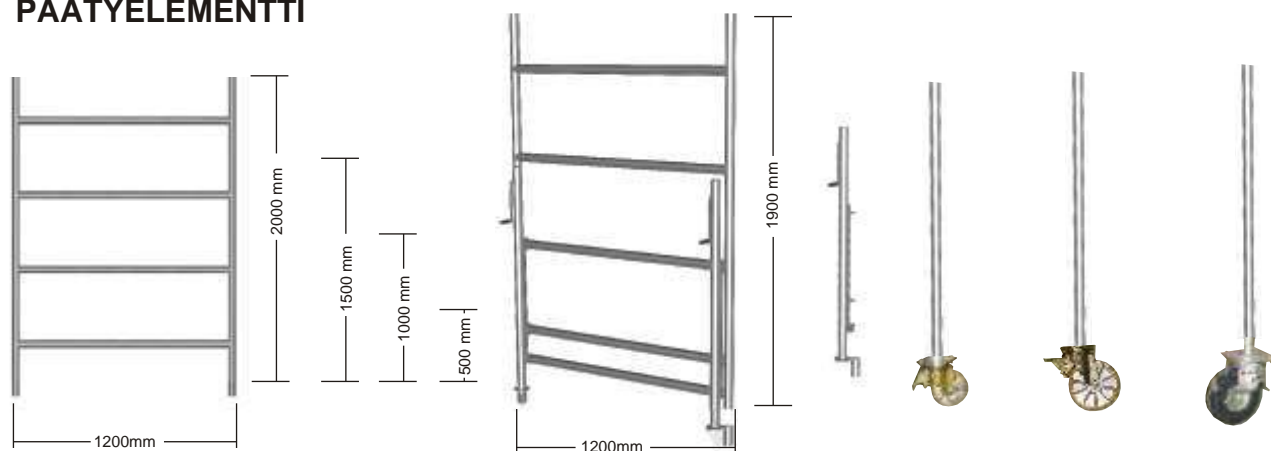

PÄÄTYELEMENTTI