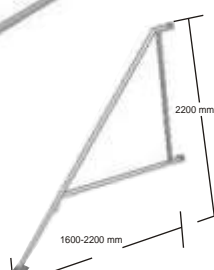

## PÄÄTYELEMENTTI

<b>N:o 24</b> 2000mm 7.2 kg	<b>N:o26</b> 1500mm 5,6 kg	<b>N:o27</b> 1000mm 4kg	<b>N:o28</b> 500mm 2,4 kg	<b>N:o20</b> Tunkeilla 28,6kg	<b>N:o7</b> Tunkki 10,5kg	<b>N:o29</b> Pyörä 8,6kg 160mm	<b>N:o30</b> Pyörä 9,4kg 200mm	<b>N:o255</b> Pyörä 15,2kg 250mm
-----------------------------------	----------------------------------	-------------------------------	---------------------------------	-------------------------------------	---------------------------------	---	---	---

**N:O 22**  
**SUOJAKAIDE**  
2.8 KG

**N:O 23**  
**RISTIKKOKAIDE**  
3.2 kg

**N:o 999**  
**PORRAS lisäkl**

**N:o 25**  
**RAPPUOSA**  
14.1 kg

**N:o 21**  
**TYOTASO**  
14.5 kg

**N:o 211**  
**TYOTASO luukulla**  
18.6 kg

## SEINÄKIINNITYS

**N:o114**  
6 kg

**N:o18**  
**Lukitus**

**N:o 13**  
**PAINO**  
25 kg

**N:o 15**  
**TUKIJALKA**  
Vasen  
10.8 kg

**N:o 16**  
**TUKIJALKA**  
Oikea  
10.8 kg