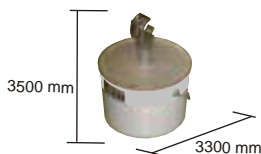

## SEINÄKIINNITYS

**N:o114**  
6 kg

**N:o18**  
**Lukitus**

**N:o 13**  
**PAINO**  
25 kg

**N:o 15**  
**TUKIJALKA**  
Vasen  
10.8 kg

**N:o 16**  
**TUKIJALKA**  
Oikea  
10.8 kg