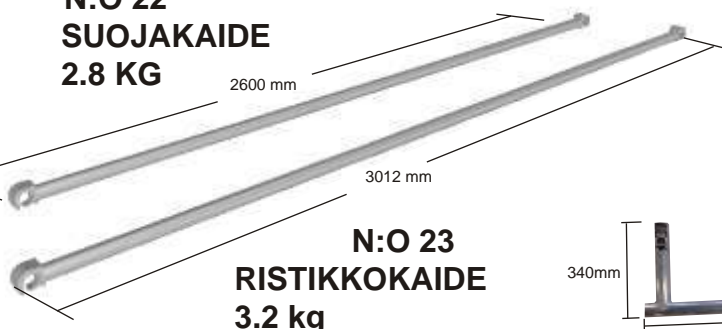

N:o 999
PORRAS lisäkl

N:o 24 2000mm 7.2 kg	N:o26 1500mm 5,6 kg	N:o27 1000mm 4kg	N:o28 500mm 2,4 kg	N:o20 Tunkeilla 28,6kg	N:o7 Tunkki 10,5kg	N:o29 Pyörä 8,6kg 160mm	N:o30 Pyörä 9,4kg 200mm	N:o255 Pyörä 15,2kg 250mm

N:O 22
SUOJAKAIDE
2.8 KG

N:O 23
RISTIKKOKAIDE
3.2 kg